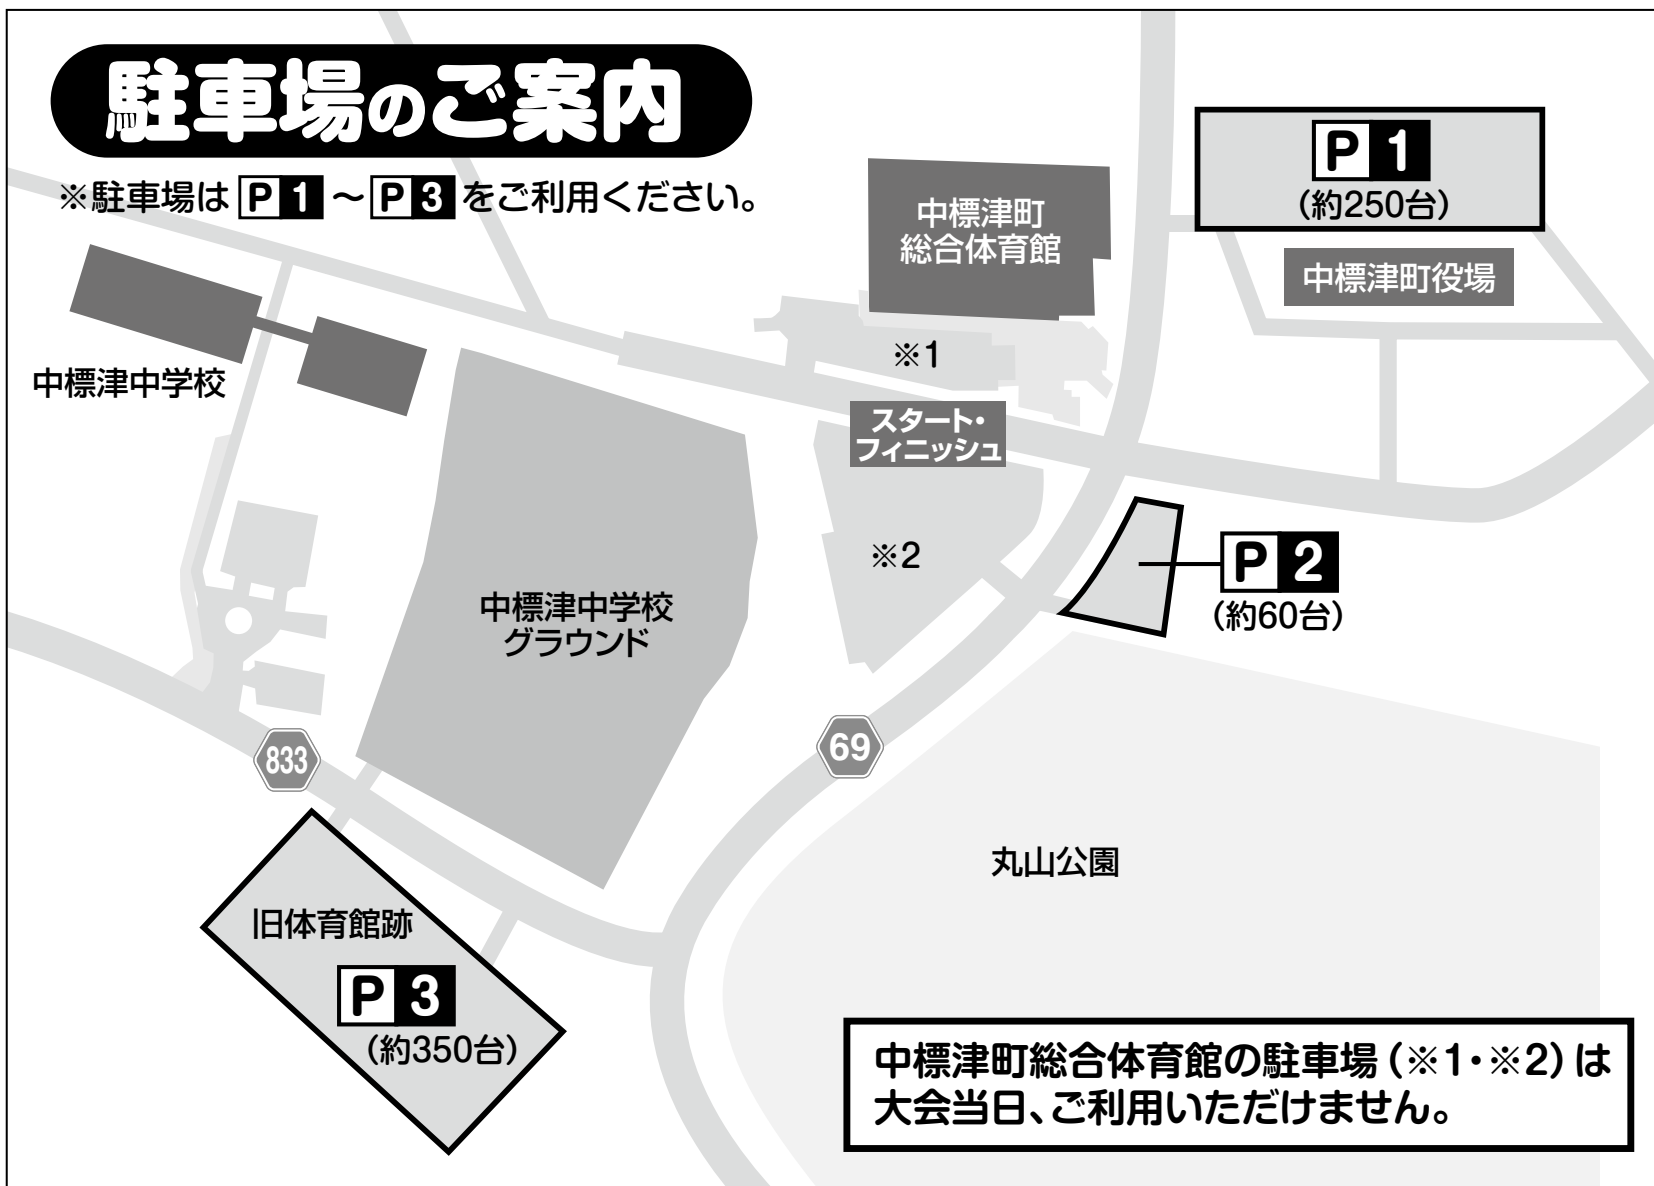

第10回 なかしべっ さんさんまる 330° 開陽台マラソン

● 駐車の際は係員の指示に従って、移動・駐車してください。また、駐車場内の事故・盗難等に関して責任を負いかねますので、各自で十分ご注意ください。また、変更になりました。

● 駐車スペース (P1～P3) には限りがありますので、ご利用の際はできるだけ乗り合わせをお願いします。また、徒歩でのご来場のご協力もお願いします。

● 中標津町総合体育館は7日(土) 17:00まで、また、8日(日) 7:00より開放致しますので、どうぞご利用ください。

● 近隣の空地への駐車は地域住民へ大変迷惑を掛けることとなりますので決められた場所への駐車をお願いいたします。

駐車場のご案内

※ 駐車場は P1～P3 をご利用ください。

中標津町総合体育館の駐車場 (※1・※2) は大会当日、ご利用いただけません。